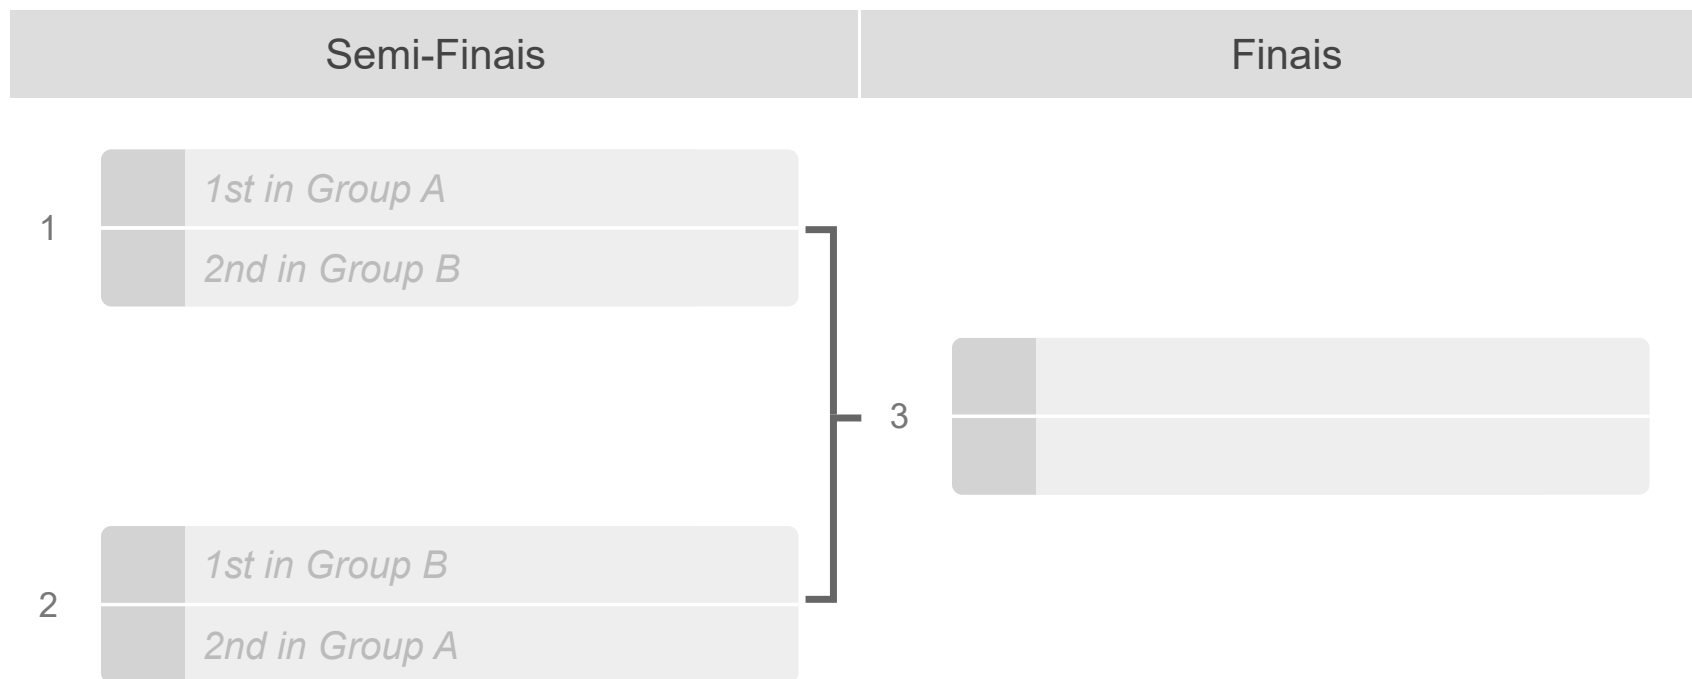

Grupo B

Posições

Partidas

Classificação	Participante	1. Vitórias em sets	Empate em sets	2. TB	3. Partidas W-L-T	4. Pts	Histórico de Partidas
1	Salesianas	0	0	0	0 - 0 - 0	0	-
2	Erempaf	0	0	0	0 - 0 - 0	0	-

Voleibol - 15 - 17 - Masc - Seletiva Municipal - JEPS 2023

Fase 1		Fase 2		Fase 3	
--------	--	--------	--	--------	--

1	2	Batista Betânia
	3	ETE

2	1	Cônego Eugênio
	2	Batista Betânia

3	3	ETE
	1	Cônego Eugênio

Fase 1	
--------	--

1	2	Erempaf
	1	Salesianas

CHALLENGE!

Voleibol - 15 - 17 - Masc - Seletiva Municipal - JEP

Grupo A

Posições

Partidas

● LIVE 