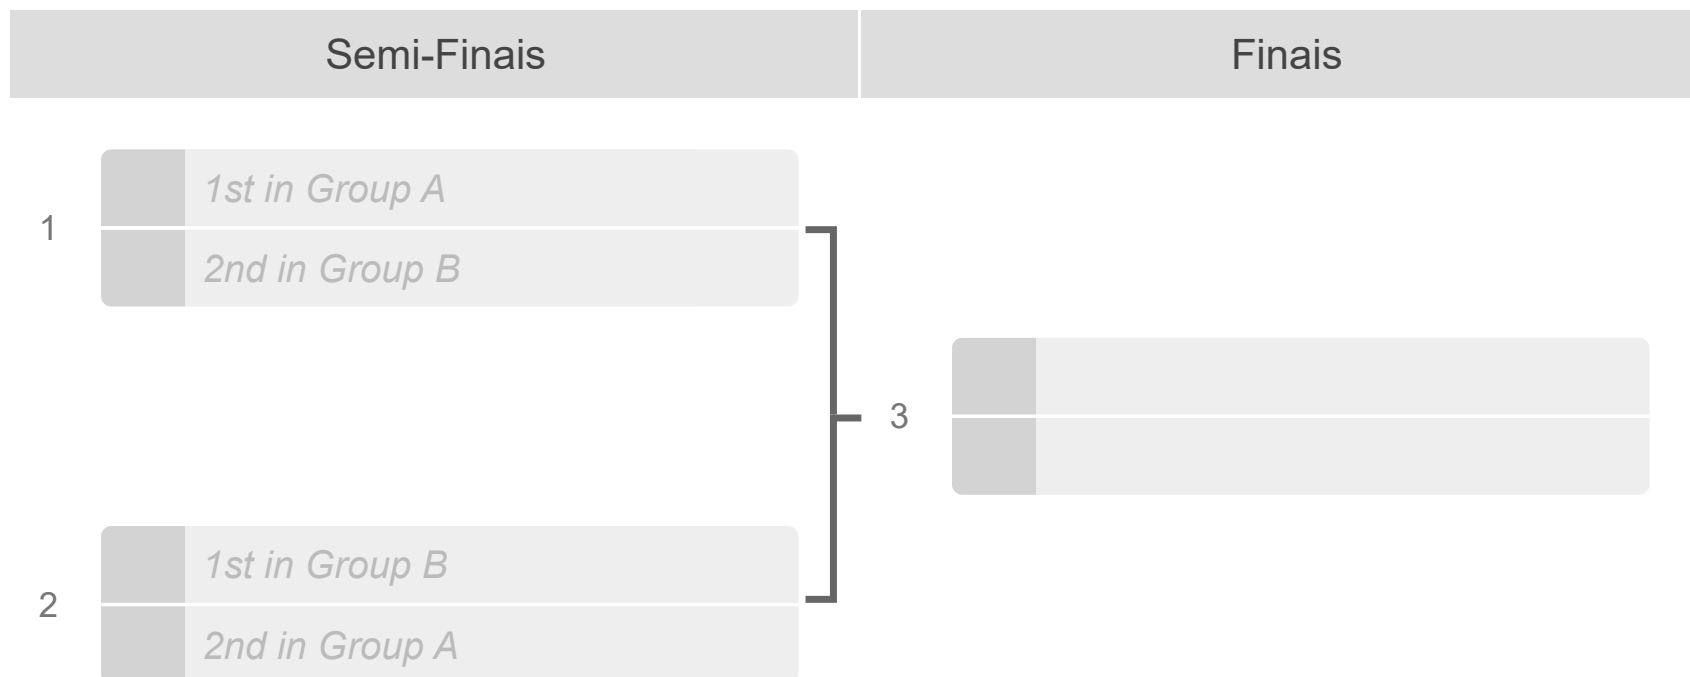

CHALLENGE!

Vôlei de Areia - 15 - 17 - Masc - Seletiva Munic - JI

Grupo A

Posições

Partidas

Classificação	Participante	1. Partidas W-L-T	2. TB	3. Vitórias em sets	Empate em sets	4. Pts	Histórico de Partidas
1	Erempaf	0 - 0 - 0	0	0	0	0	-
2	Batista Betânia	0 - 0 - 0	0	0	0	0	-
3	Salesianas	0 - 0 - 0	0	0	0	0	-

Grupo B

Posições

Partidas

Classificação	Participante	1. Partidas W-L-T	2. TB	3. Vitórias em sets	Empate em sets	4. Pts	Histórico de Partidas
1	Céu Azul	0 - 0 - 0	0	0	0	0	-
2	Recreate	0 - 0 - 0	0	0	0	0	-